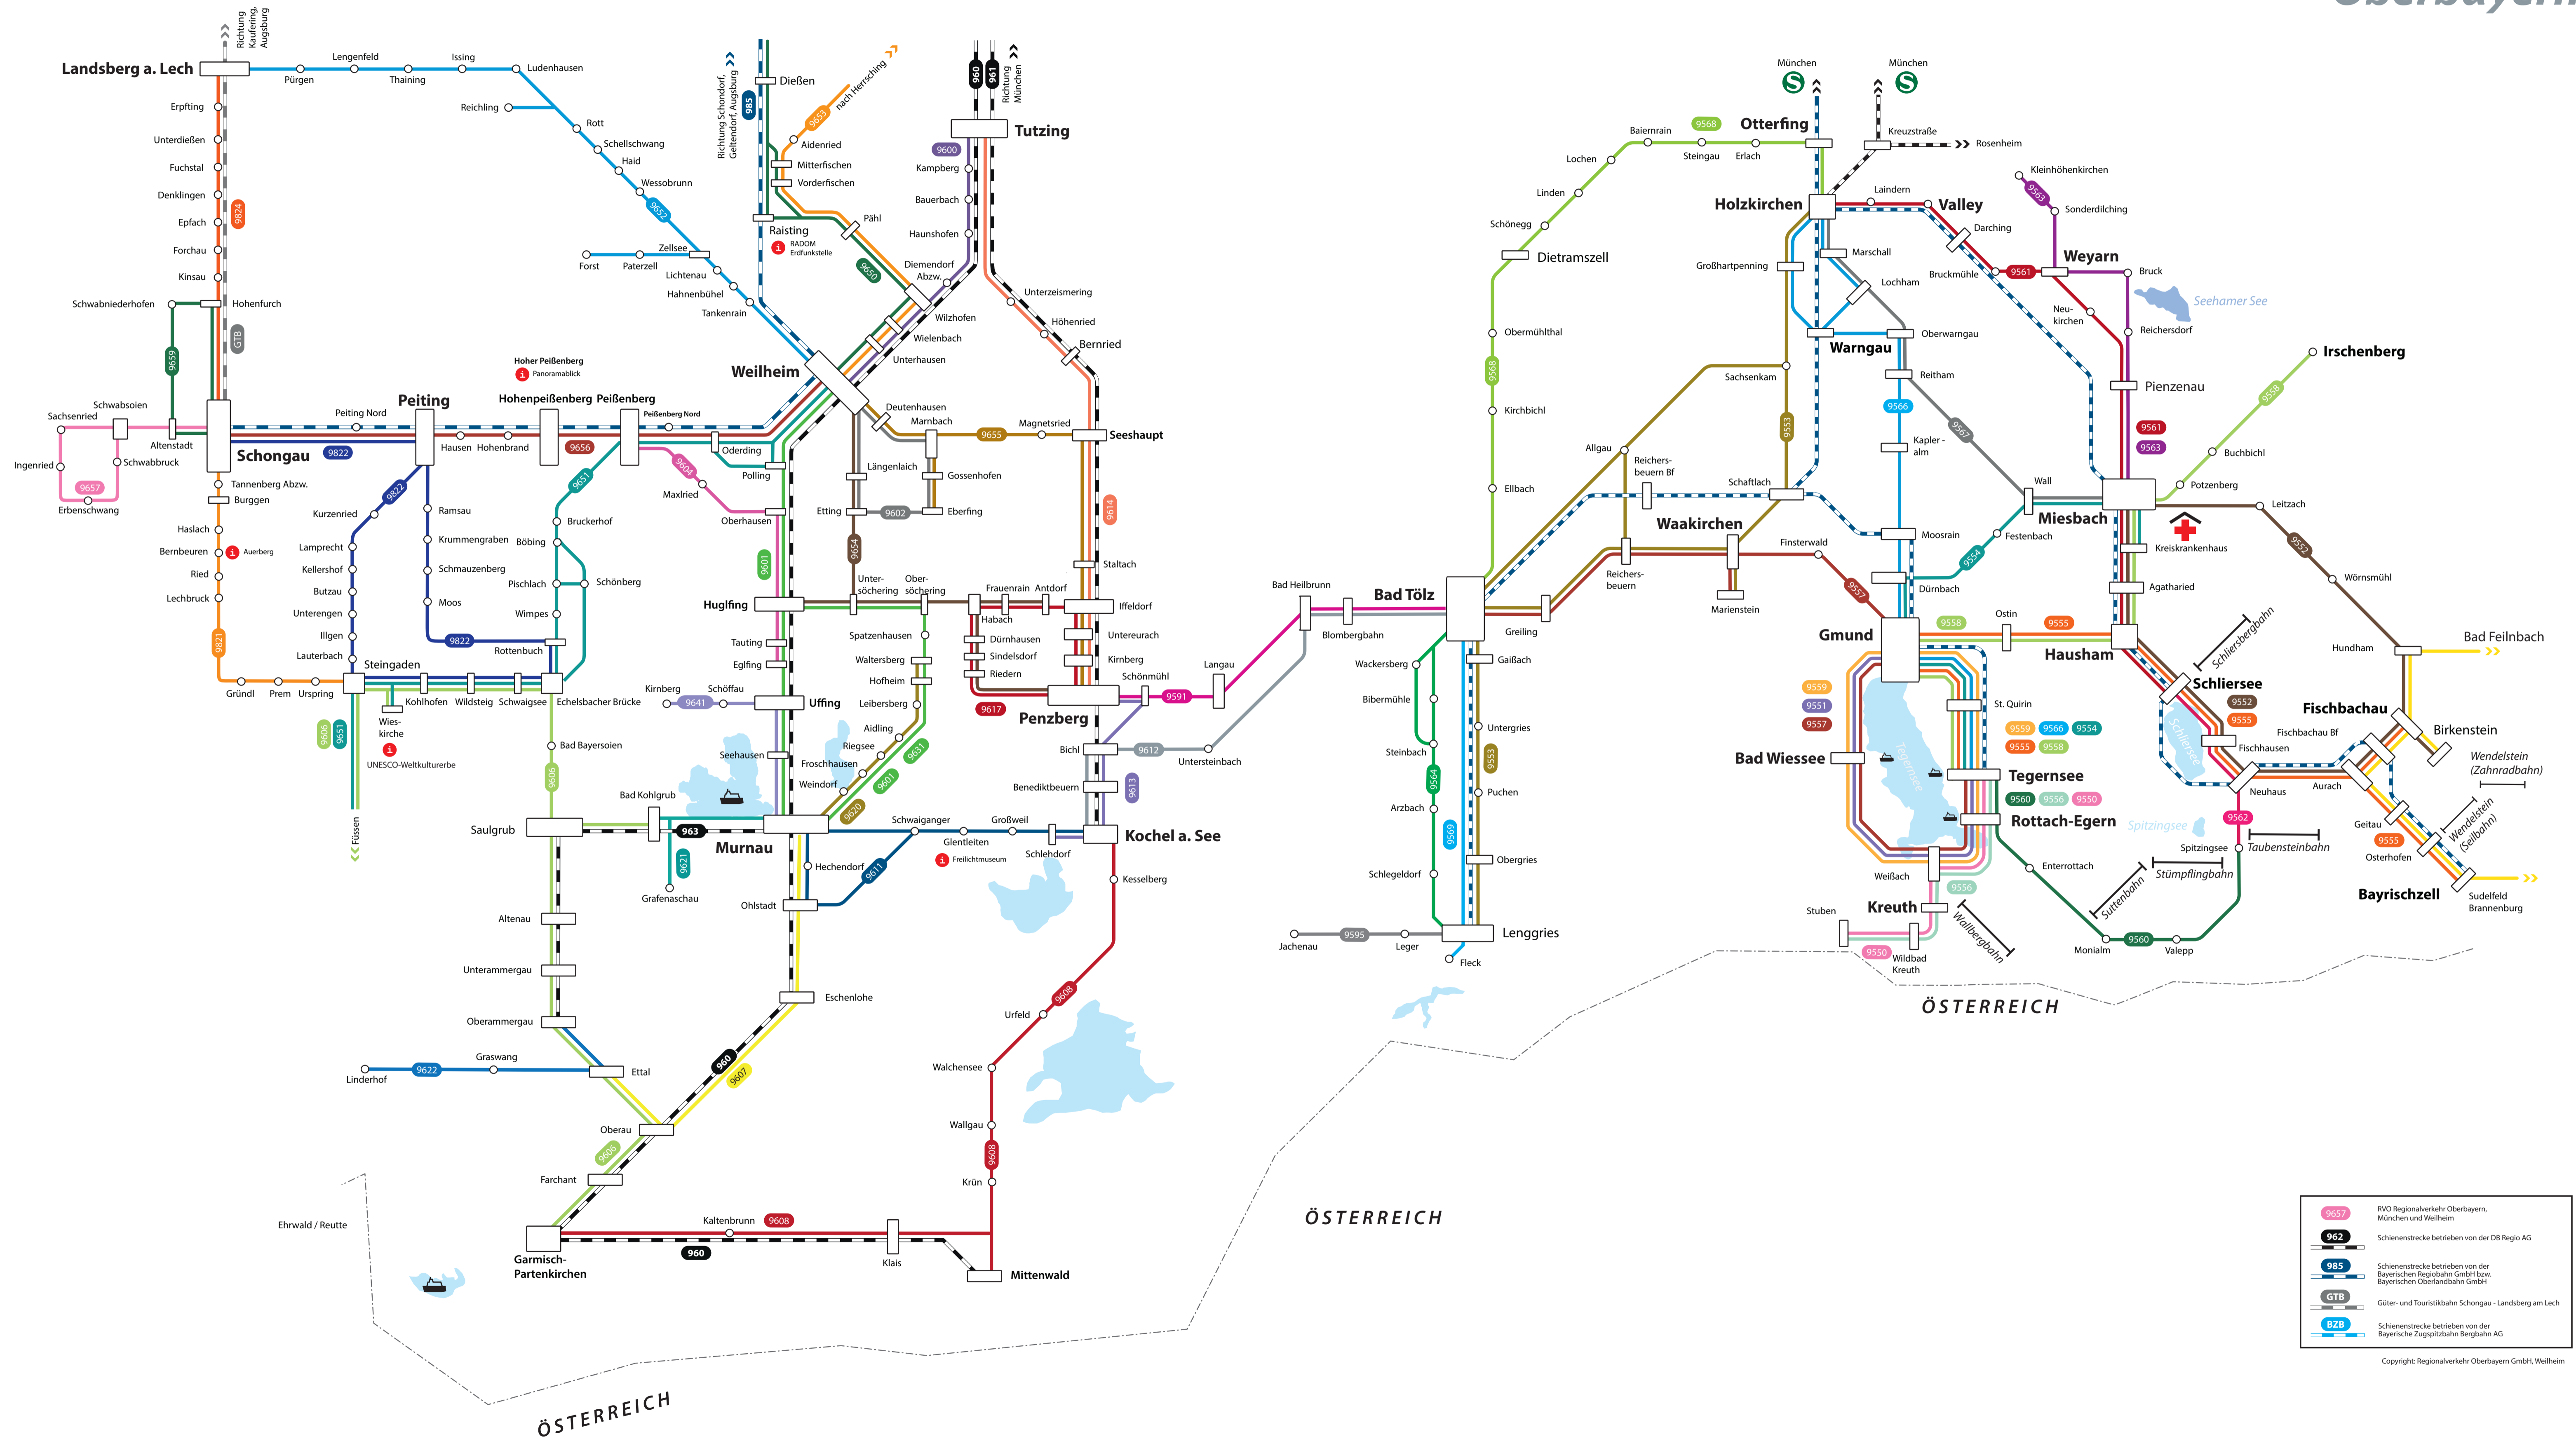

Linienetzplan Regionalbusverkehr im Oberland - Gästekartenfahrt

Oberbayernbus

	RVO Regionalverkehr Oberbayern, München und Weilheim
	Schiensstrecke betrieben von der DB Regio AG
	Schiensstrecke betrieben von der Bayerischen Regiobahn GmbH bzw. Bayerischen Oberlandbahn GmbH
	Güter- und Touristikbahnen Schongau - Landsberg am Lech
	Schiensstrecke betrieben von der Bayerische Zugspitzbahn Bergbahn AG